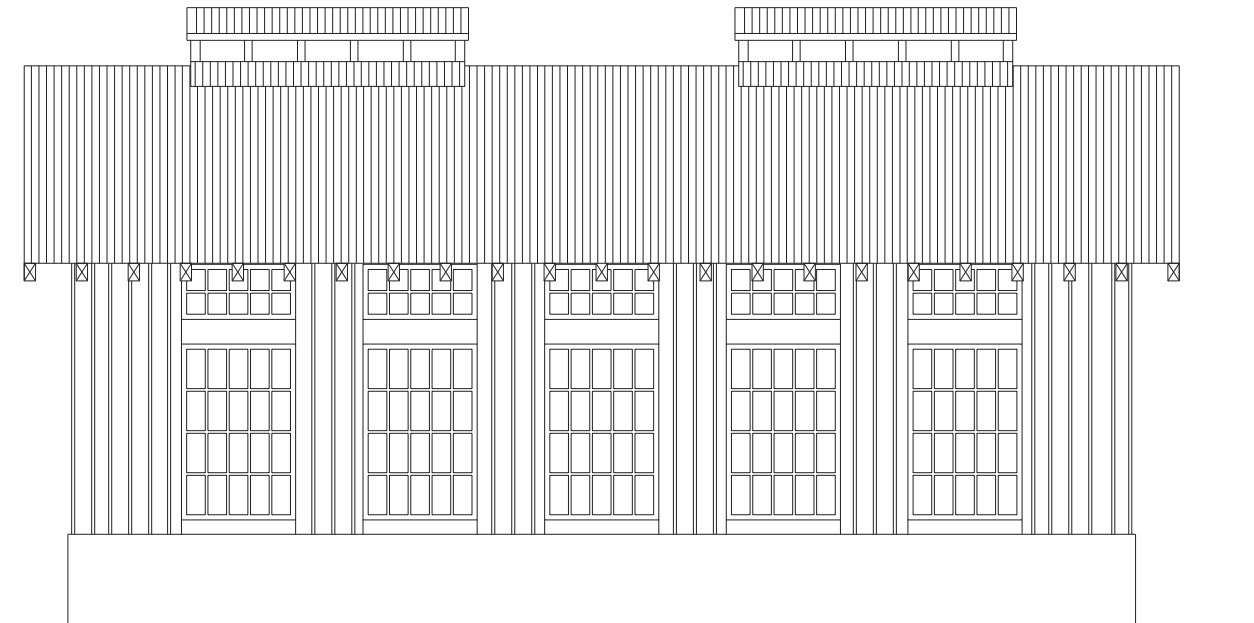

REMISE BOIS échelle 1/87em

Copyright Gilbert Gribi décembre 2012

Reproduction interdite sans mon accord écrit

Keine Vervielfältigung erlaubt ohne meine schriftliche Zustimmung

all rights reserved without my written agreement