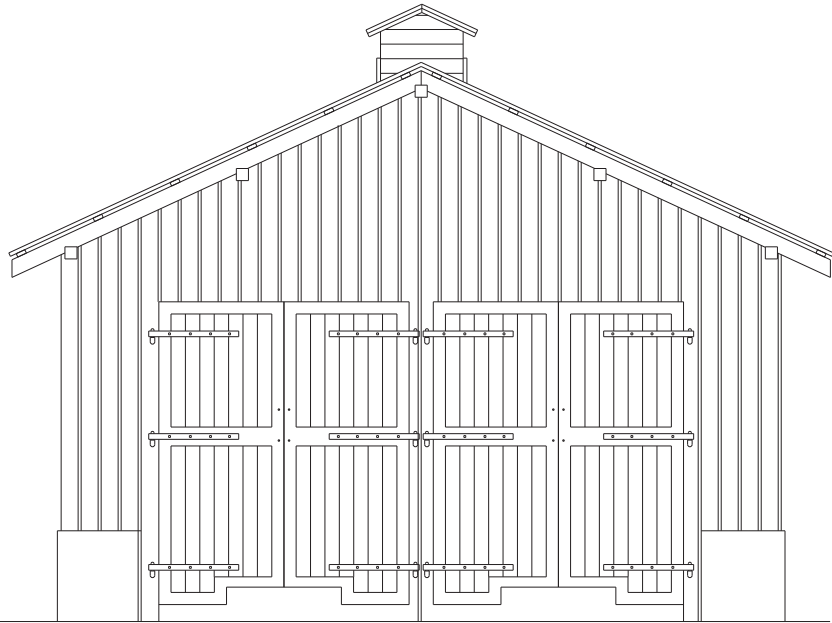

REMISE BOIS échelle 1/87em

Copyright Gilbert Gribi décembre 2012

Reproduction interdite sans mon accord écrit

Keine Vervielfältigung erlaubt ohne meine schriftliche Zustimmung

all rights reserved without my written agreement