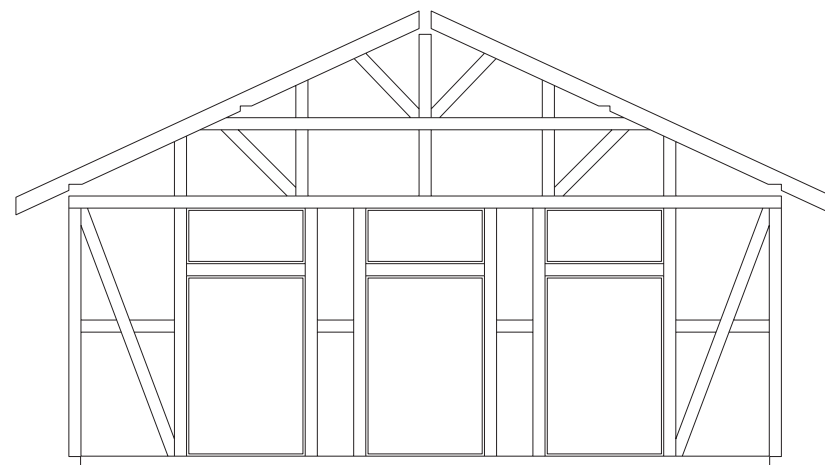

REMISE BOIS échelle 1/87em

Copyright Gilbert Gribi décembre 2012

Reproduction interdite sans mon accord écrit

Keine Vervielfältigung erlaubt ohne meine schriftliche Zustimmung

all rights reserved without my written agreement