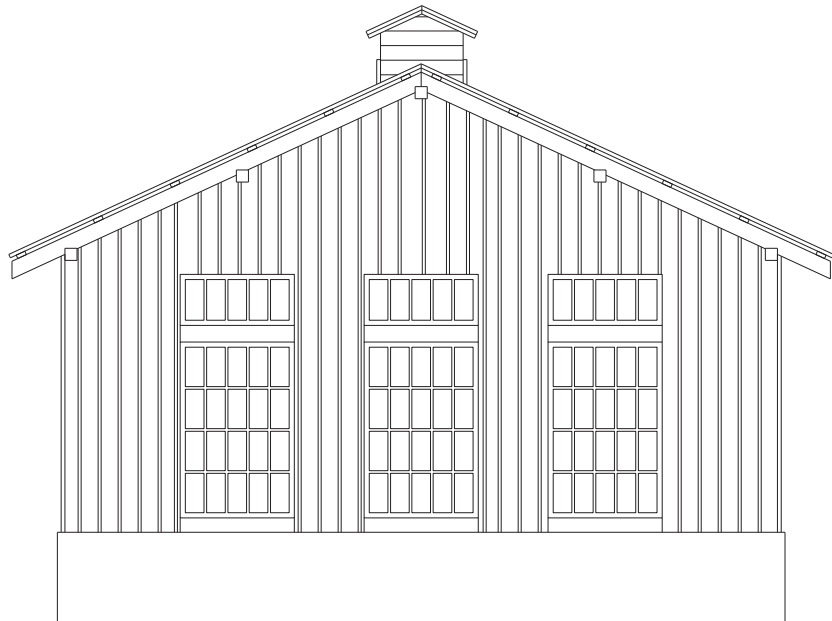

REMISE BOIS échelle 1/87em

Copyright Gilbert Gribi décembre 2012

Reproduction interdite sans mon accord écrit

Keine Vervielfältigung erlaubt ohne meine schriftliche Zustimmung

all rights reserved without my written agreement