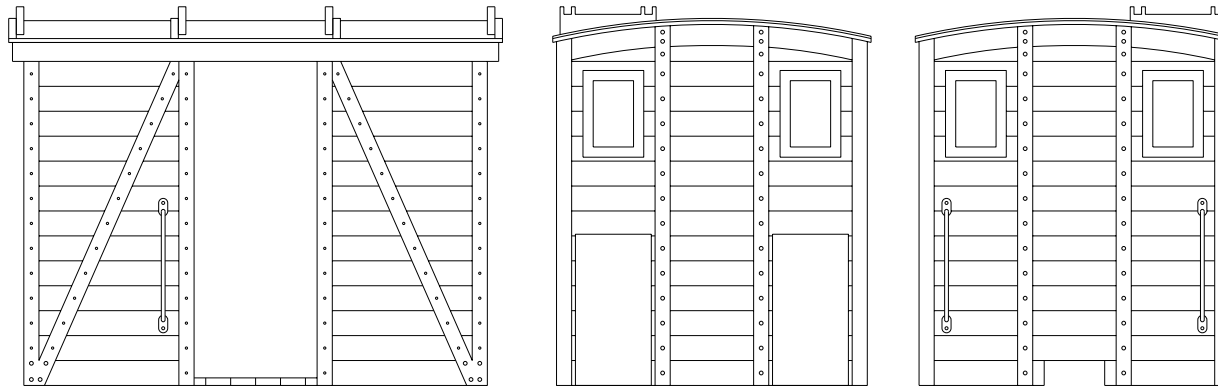

Cabine du Goose Bachmann

D&RGW Box Car Door Runers #28 Grant Line

Supports échelle

Cadres vitres

Vitres

D&RGW Box Car Door Hanger, stop #6 Grant Line

Caisses à outils

Rivets

Trou