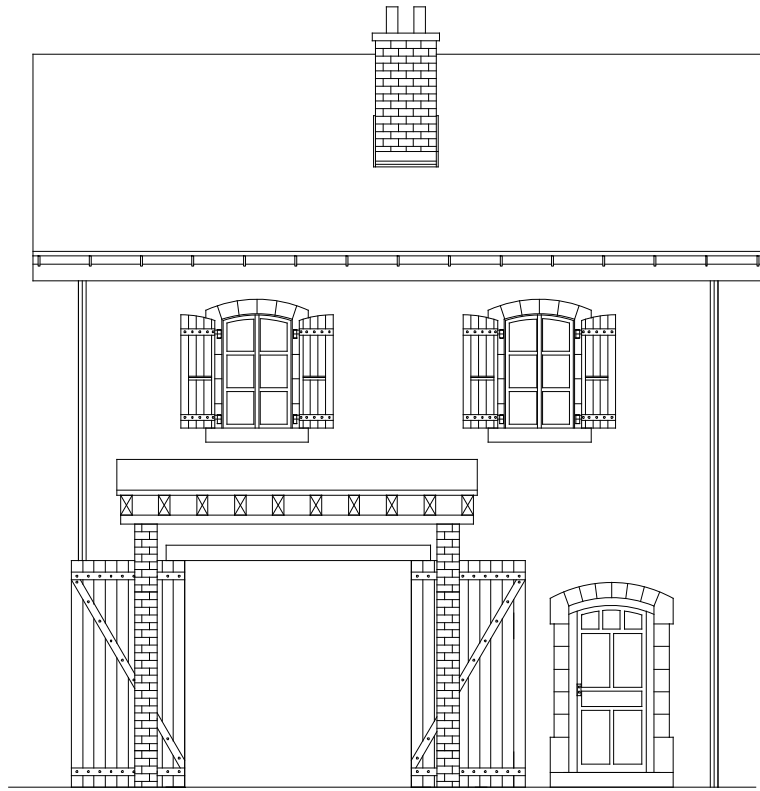

Forge 1

Echelle 1/87 & 1/43.5