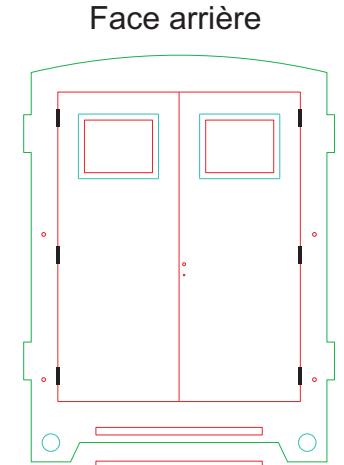

# AMBULANCE

Cyan = marquage  
Rouge et vert = découpe  
Noir = gravure

Cadres en carton 0.5mm

Face avant

Carton 1.0mm

Face collée au dos de la face E

En noir gravure pour les gonds

Face arrière

Toiture en carton 0.5mm

Caches provisoires en plexi pour peinture

Vitrage définitif

Porte découpée ensuite collée sur la face D

Marquage cyan pour le cadrage des cadres

Copyright Gilbert Gribi novembre 2013